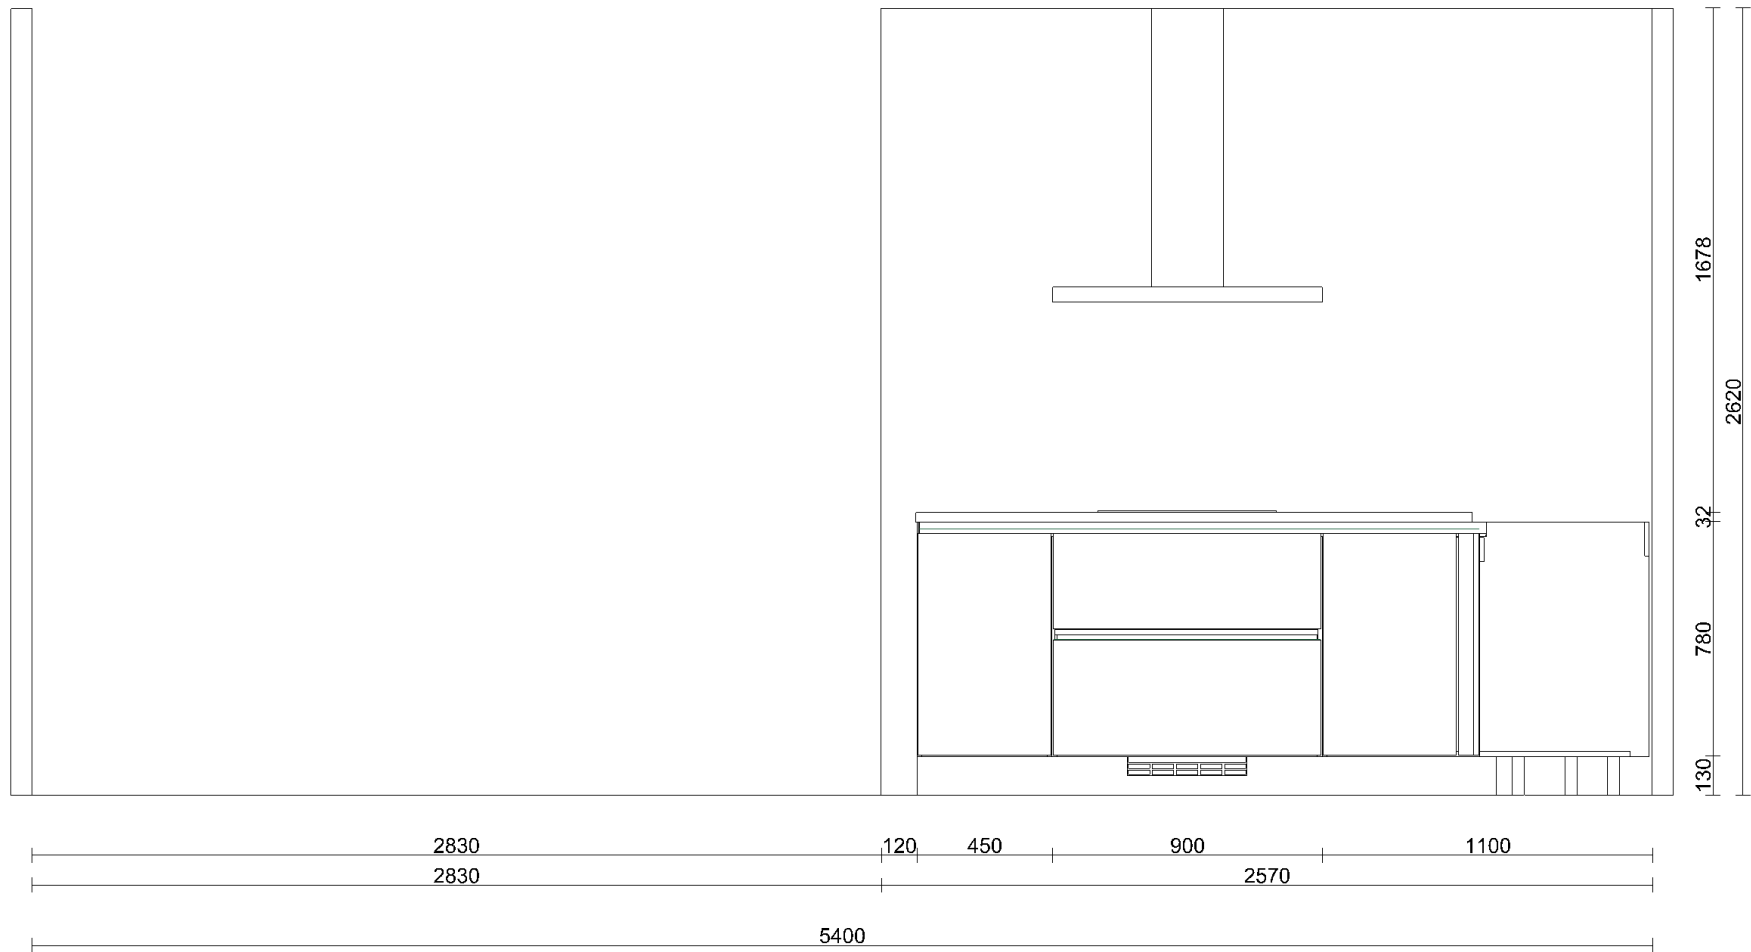

Klant	BPD Ontwikkeling B.V. Regio Zuid	Project	Zuidzicht te Bergen op Zoom	Datum	6-9-2024
Referentie		BouwNr	-	Schaal	-
Bonnummer	45040943.01.03	Leveradres	Opstelling Basis - Type A / Bnr. 2, 4, 6, 8, 10, 12, 14, 16, 18, 20	Versie	01-09-2024
Tekening	Wandaanzicht 1	Verkoper	Marcel Tack	Formaat	A4L

Bouwkundige zaken op deze tekening zijn schetsmatig weergegeven. In werkelijkheid kunnen hierop afwijkingen voorkomen. Aan deze tekening kunnen geen rechten worden ontleend.