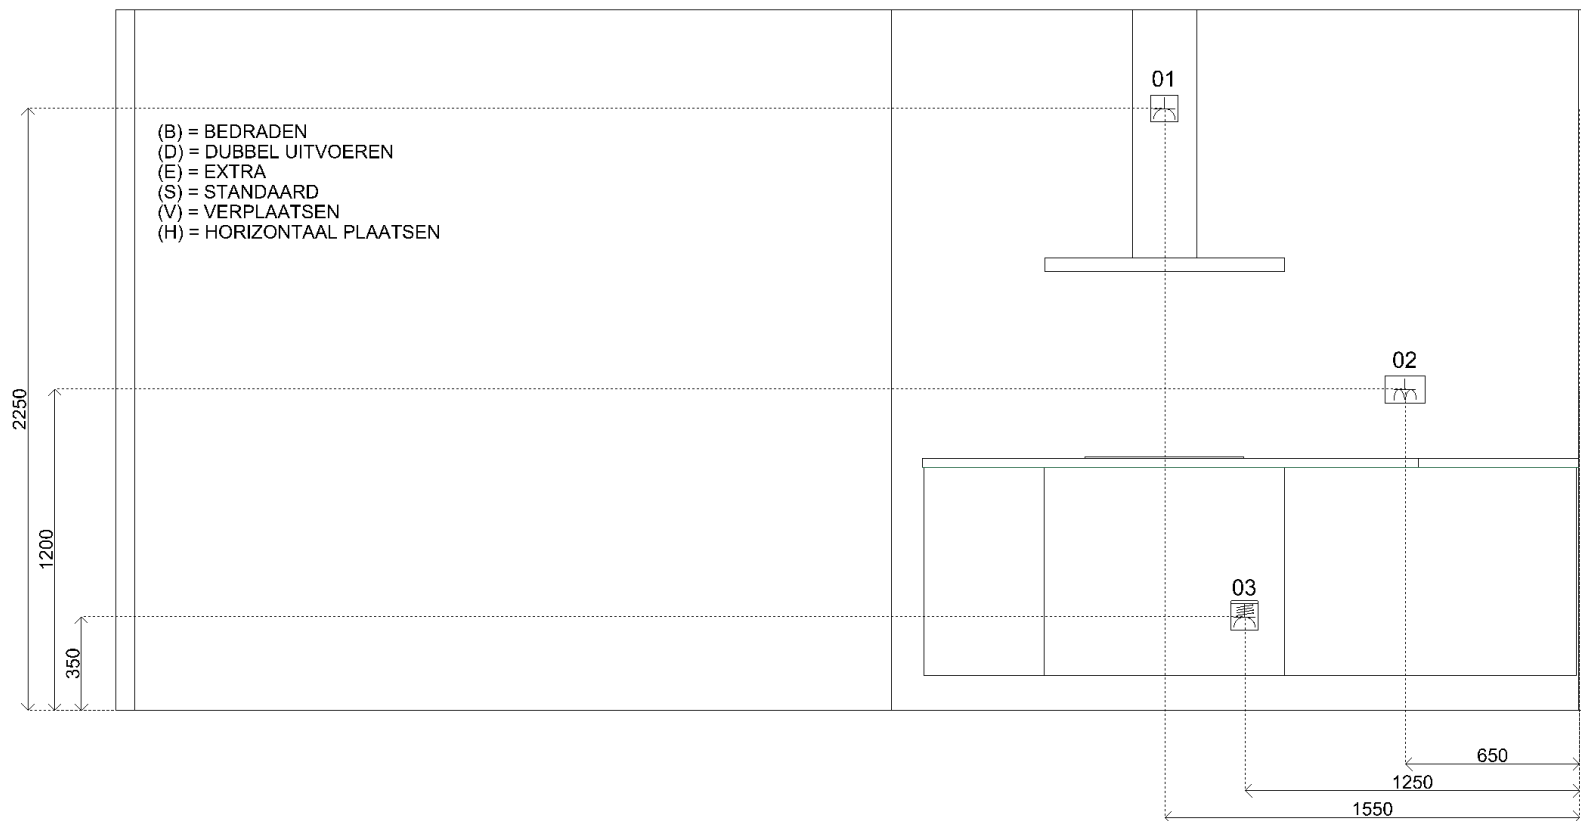

Sym	Detail
01	(S) E-WCD+ra t.b.v. afzuigkap
02	(S) D-WCD+ra horizontaal t.b.v. huishoudelijk gebruik
03	(S) 2 fasen perilex t.b.v. inductie kookplaat á 2x230V
04	(S) D-WCD+ra hor. t.b.v. huishoudelijk gebruik
05	(S) Loze leiding t.b.v. boiler
06	(S) E-WCD+ra (grp) t.b.v. vaatwasser
07	(S) Warmwaterleiding inclusief filterstopkraan
08	(S) Koudwaterleiding inclusief filterstopkraan
09	(S) Afvoer ø40mm opbouw vanuit vloer t.b.v. gootsteen en vaatwasser
10	(S) Kraan (kw) met beluchter en terugslagklep t.b.v. vaatwasser
11	(S) E-WCD+ra (grp) t.b.v. combi
12	(S) E-WCD+ra t.b.v. koelkast

Klant	BPD Ontwikkeling B.V. Regio Zuid	Project	Zuidzicht te Bergen op Zoom	Datum	6-9-2024
Referentie		BouwNr	-	Schaal	-
Bonnummer	45040943.01.03	Leveradres	Opstelling Basis - Type A / Bnr. 2, 4, 6, 8, 10, 12, 14, 16, 18, 20	Versie	01-09-2024
Tekening	Installatietekening wand 1	Verkoper	Marcel Tack	Formaat	A4L

Bouwkundige zaken op deze tekening zijn schetsmatig weergegeven. In werkelijkheid kunnen hierop afwijkingen voorkomen. Aan deze tekening kunnen geen rechten worden ontleend.