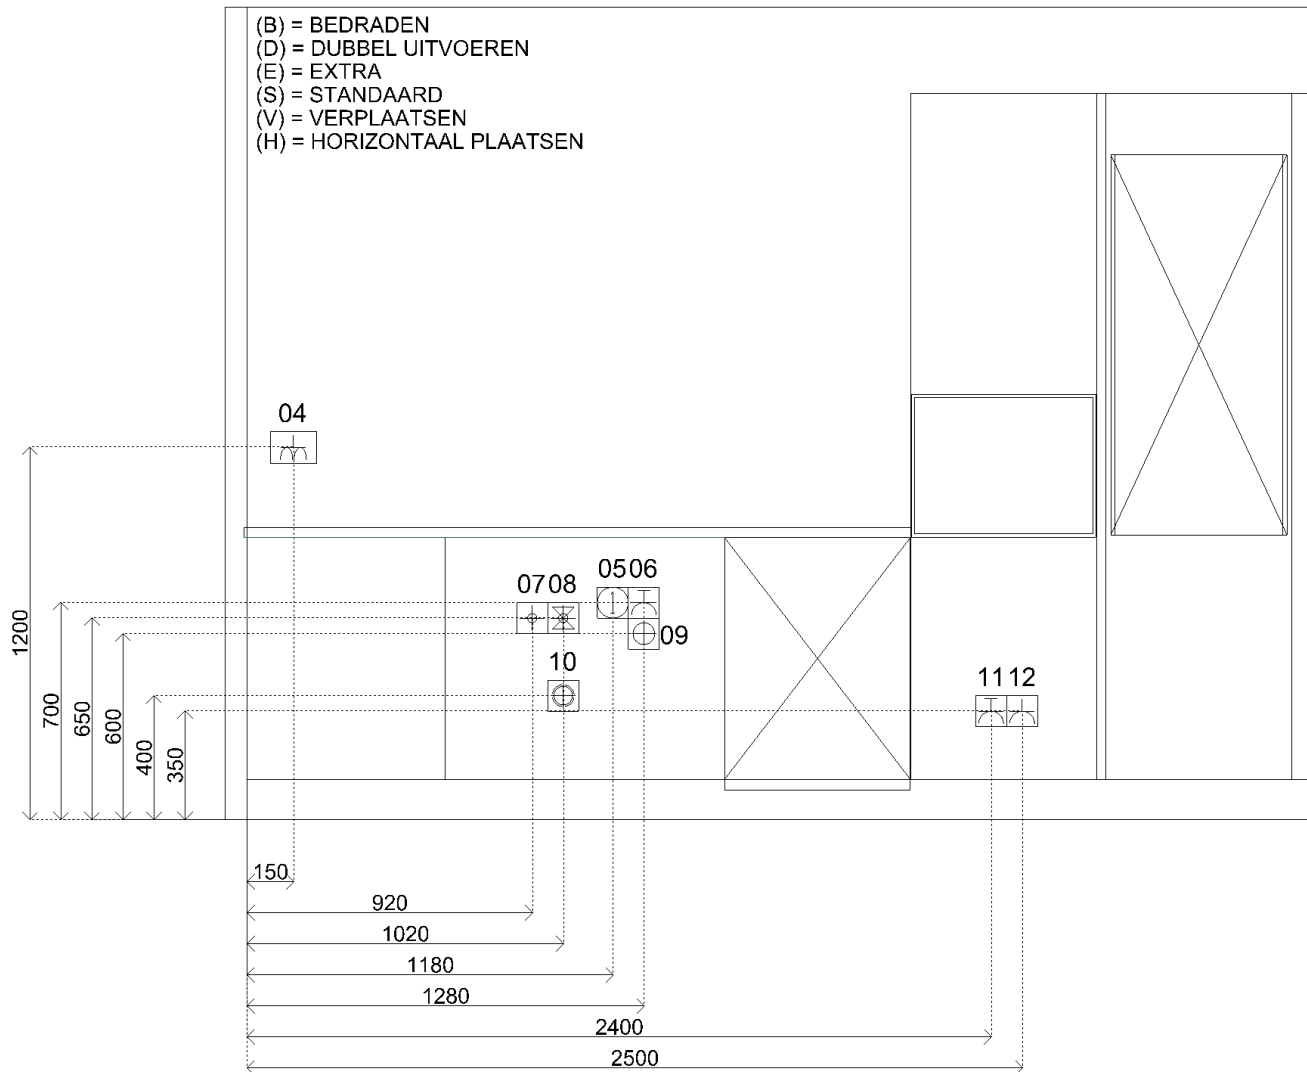

Sym	Detail
01	(S) E-WCD+ra t.b.v. afzuigkap
02	(S) D-WCD+ra horizontaal t.b.v. huishoudelijk gebruik
03	(S) 2 fasen perilex t.b.v. inductie kookplaat á 2x230V
04	(S) D-WCD+ra hor. t.b.v. huishoudelijk gebruik
05	(S) Loze leiding t.b.v. boiler
06	(S) E-WCD+ra (grp) t.b.v. vaatwasser
07	(S) Warmwaterleiding inclusief filterstopkraan
08	(S) Koudwaterleiding inclusief filterstopkraan
09	(S) Afvoer ø40mm opbouw vanuit vloer t.b.v. gootsteen en vaatwasser
10	(S) Kraan (kw) met beluchter en terugslagklep t.b.v. vaatwasser
11	(S) E-WCD+ra (grp) t.b.v. combi
12	(S) E-WCD+ra t.b.v. koelkast

Klant	BPD Ontwikkeling B.V. Regio Zuid	Project	Zuidzicht te Bergen op Zoom	Datum	6-9-2024
Referentie		BouwNr	-	Schaal	-
Bonnummer	45040943.01.03	Leveradres	Opstelling Basis - Type A / Bnr. 2, 4, 6, 8, 10, 12, 14, 16, 18, 20	Versie	01-09-2024
Tekening	Installatietekening wand 2	Verkoper	Marcel Tack	Formaat	A4L

Bouwkundige zaken op deze tekening zijn schetsmatig weergegeven. In werkelijkheid kunnen hierop afwijkingen voorkomen. Aan deze tekening kunnen geen rechten worden ontleend.