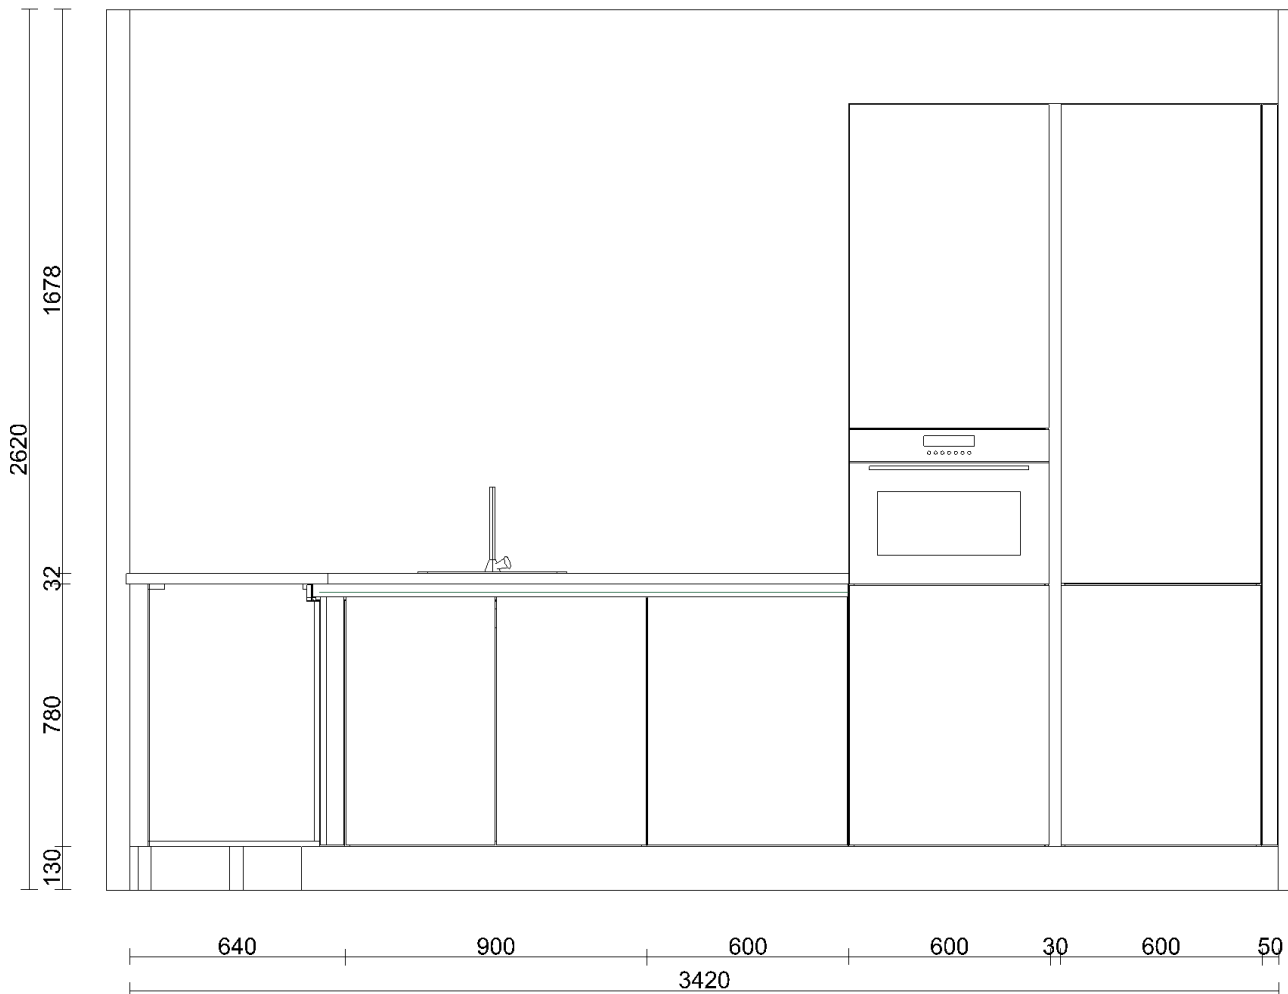

Klant	BPD Ontwikkeling B.V. Regio Zuid	Project	Zuidzicht te Bergen op Zoom	Datum	6-9-2024
Referentie		BouwNr	-	Schaal	-
Bonnummer	45040943.01.03	Leveradres	Opstelling Basis - Type A / Bnr. 2, 4, 6, 8, 10, 12, 14, 16, 18, 20	Versie	01-09-2024
Tekening	Wandaanzicht 2	Verkoper	Marcel Tack	Formaat	A4L

Bouwkundige zaken op deze tekening zijn schetsmatig weergegeven. In werkelijkheid kunnen hierop afwijkingen voorkomen. Aan deze tekening kunnen geen rechten worden ontleend.