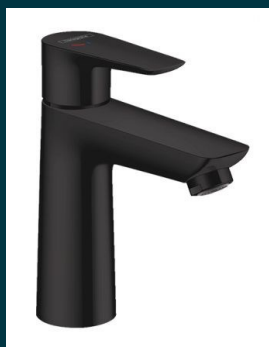

Opgenomen
in de
V.O.N-prijs

Standaard badkamer

woongereed

De woongereed badkamer is voorzien van het STANDAARD meubelpakket dat bestaat uit:

- * Een badmeubel met dubbele wastafel en 2x wastafelmengkraan
- * Spiegel met geïntegreerde ledverlichting en verwarming
- * Handdoekhaakjes (2 stuks)
- * Hangtoilet
- * Wc-rolhouder en wc-borstelhouder
- * Glazen draaideur en zijwand inclusief mengkraan, stang en handdouche
- * Design radiator
- * Mosa tegelwerk 30x30cm op de vloer + draingoot
- * Aluminium beplating op de wand, wit gecoat

Opgenomen
in de
V.O.N.-prijs

UPGRADE meubelpakket

Dit pakket bestaat uit de volgende meubels voor de badkamer en het toilet:

- * Hoge kast
- * Spiegelkast met LED-verlichting
(de standaard spiegel met LED komt te vervallen)
- * Toiletmeubel
(de standaard fontein komt te vervallen)

PLUS meubelpakket

Exclusief de getoonde kranen. Het badmeubel wordt voorzien van de standaard wastafelmengkranen.

Dit pakket bestaat uit de volgende meubels voor de badkamer en het toilet:

- * Wastafelmeubel met Lunastone wastafelblad, voorzien van solid surface toplaag
(het standaard badmeubel met dubbele wastafel komt te vervallen)
- * Hoge kast
- * Spiegelkast zonder verlichting
(de standaard spiegel met LED komt te vervallen)
- * Toiletmeubel
(de standaard fontein komt te vervallen)

Bij oplevering van uw nieuwe woning zijn uw badkamer en toilet voorzien van chromen afwerking en kranen. U kunt kiezen voor het Black Line pakket. De douchecabine, kranen en accessoires in de badkamer en het toilet worden dan uitgevoerd in de kleur mat zwart.