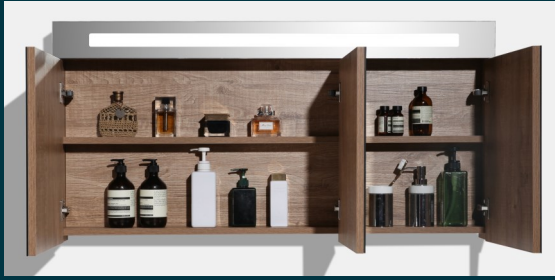

Opgenomen
in de
V.O.N-prijs

Standaard badkamer

woongereed

De woongereed badkamer is voorzien van het STANDAARD meubelpakket dat bestaat uit:

- * Een badmeubel met dubbele wastafel en 2x wastafelmengkraan
- * Spiegel met geïntegreerde ledverlichting en verwarming
- * Handdoekhaakjes (2 stuks)
- * Hangtoilet
- * Wc-rolhouder en wc-borstelhouder
- * Glazen draaideur en zijwand inclusief mengkraan, stang en handdouche
- * Design radiator
- * Mosa tegelwerk 30x30cm op de vloer + draingoot
- * Aluminium beplating op de wand, wit gecoat

Opgenomen
in de
V.O.N.-prijs

UPGRADE meubelpakket

Dit pakket bestaat uit de volgende meubels voor de badkamer en het toilet:

- * Hoge kast
- * Spiegelkast met LED-verlichting
(de standaard spiegel met LED komt te vervallen)
- * Toiletmeubel
(de standaard fontein komt te vervallen)

Kleurkeuze

STANDAARD en UPGRADE meubelpakket

Standaard is uw badkamer voorzien van een **natuurlijk eiken** wastafelmeubel. Optioneel kunt u kiezen voor een **hoogglans wit** wastafelmeubel.

Heeft u gekozen voor het UPGRADE meubelpakket? Dan worden deze meubels allemaal in dezelfde kleur uitgevoerd; natuurlijk eiken of hoogglans wit.

PLUS meubelpakket

Exclusief de getoonde kranen. Het badmeubel wordt voorzien van de standaard wastafelmengkranen.

Dit pakket bestaat uit de volgende meubels voor de badkamer en het toilet:

- * Wastafelmeubel met Lunastone wastafelblad, voorzien van solid surface toplaag
(het standaard badmeubel met dubbele wastafel komt te vervallen)
- * Hoge kast
- * Spiegelkast zonder verlichting
(de standaard spiegel met LED komt te vervallen)
- * Toiletmeubel
(de standaard fontein komt te vervallen)